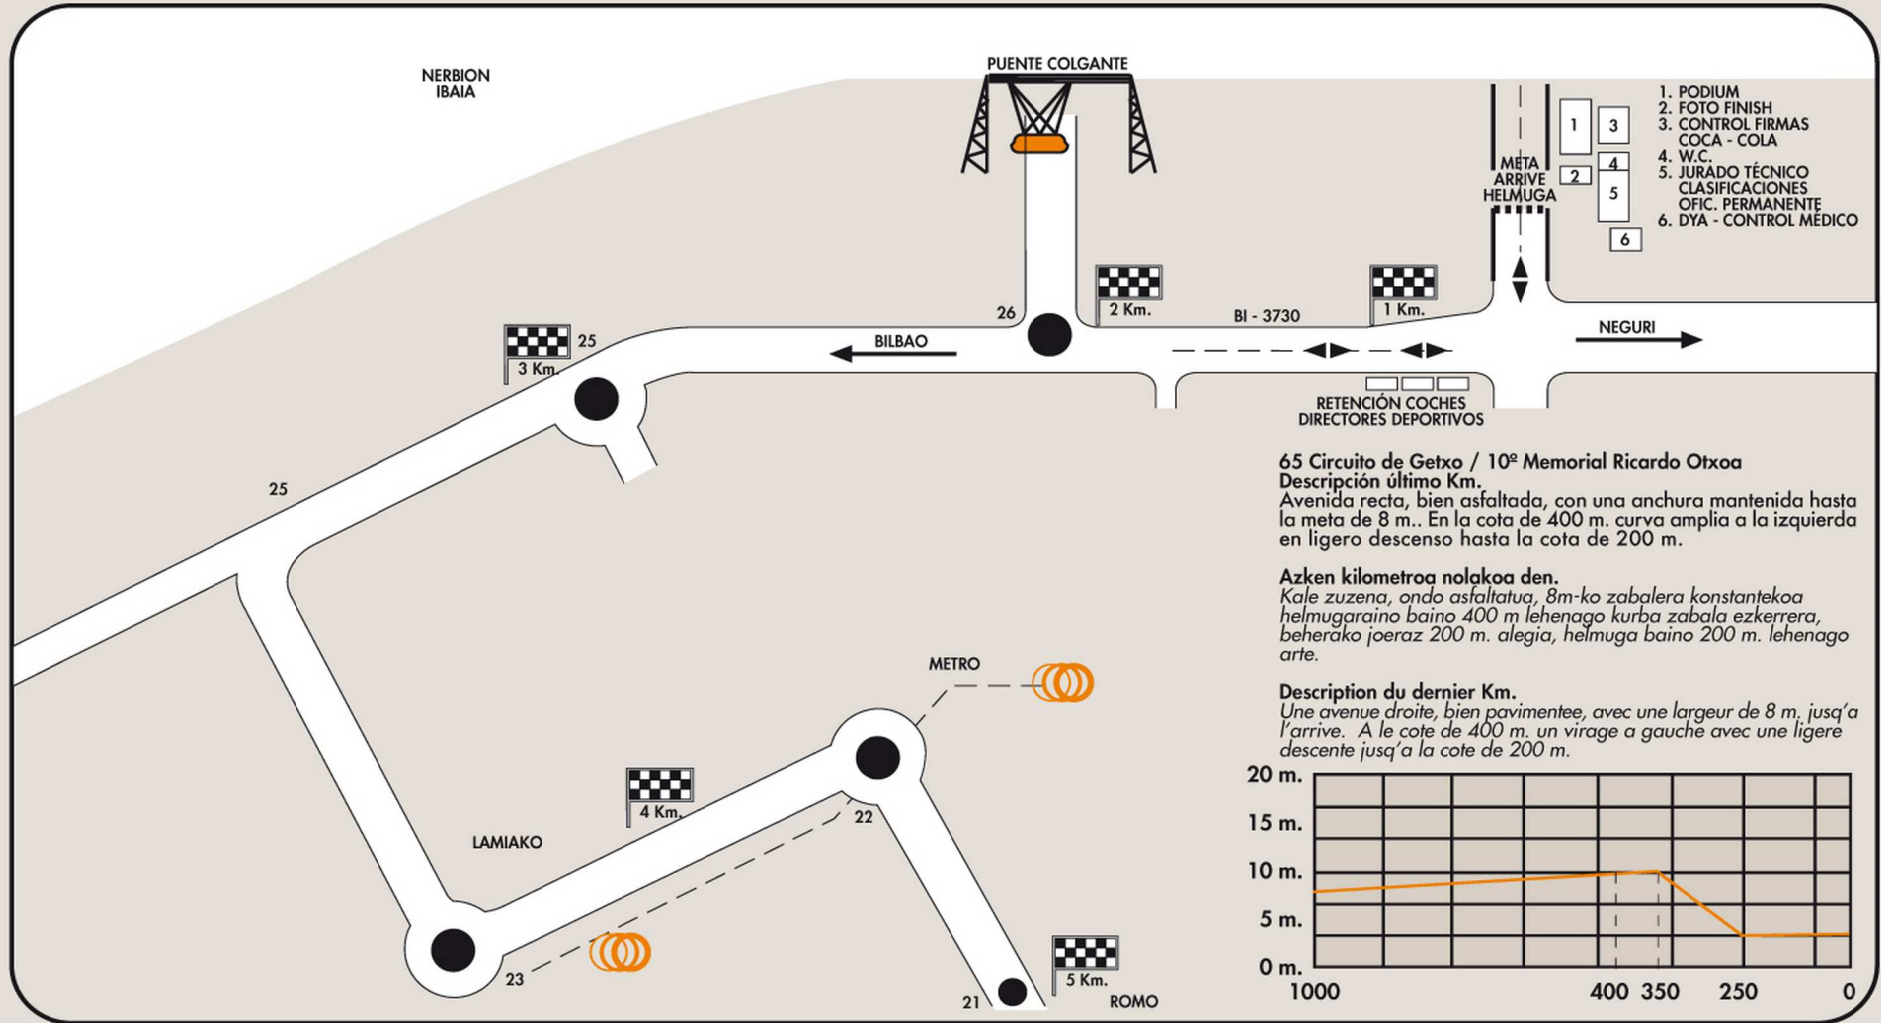

# 65 CIRCUITO DE GETXO • 10º MEMORIAL RICARDO OTXOA

1 -AGOSTO- 2010

Últimos 5 Km. / Dernier 5 Km. / Azken 5 Km-ak.

1. PODIUM
2. FOTO FINISH
3. CONTROL FIRMAS COCA - COLA
4. W.C.
5. JURADO TÉCNICO CLASIFICACIONES OFIC. PERMANENTE
6. DYA - CONTROL MÉDICO

**65 Circuito de Getxo / 10º Memorial Ricardo Otxoa**  
**Descripción último Km.**  
 Avenida recta, bien asfaltada, con una anchura mantenida hasta la meta de 8 m.. En la cota de 400 m. curva amplia a la izquierda en ligero descenso hasta la cota de 200 m.

**Azken kilometroa nolakoa den.**  
 Kale zuzena, ondo asfaltatua, 8m-ko zabalera konstantekoa helmugaraino baino 400 m lehenago kurba zabala ezkerrean, beherako joeraz 200 m. alegia, helmuga baino 200 m. lehenago arte.

**Description du dernier Km.**  
 Une avenue droite, bien pavimentee, avec une largeur de 8 m. jusqu'a l'arrive. A le cote de 400 m. un virage a gauche avec une ligere descente jusqu'a la cote de 200 m.